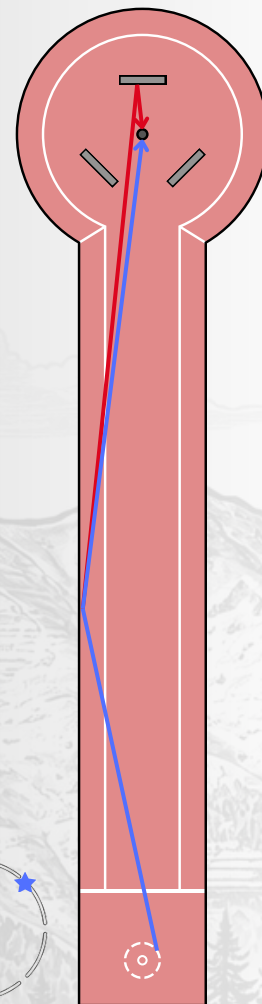

Bahn 1

Variante 1:

mg Turbo 3

R. Turbo 4

3D 803 - KR

Variante 2:

3D 55 J. Sterngolf Zirl - KL

Beck&Meth H4 zf - KL

Bahn 2

Beck&Meth H4 zf - KL

3D 55 J. Sterngolf Zirl - KL

Nifo 2 - KL

3D 263 - KL

Bahn 3

Variante 1:

Beck&Meth H4 zf - KL

3D 55 J. Sterngolf Zirl - KL

Nifo 2 - KL

Variante 2 - schnell mit Rücklauf:

3D 60 J. MGC Nordkette - KL

Reisinger 200 - KR

Bahn 4

mg Kleiner Luxembourger - KL

R. 55. Int Mundeschäfer 2024