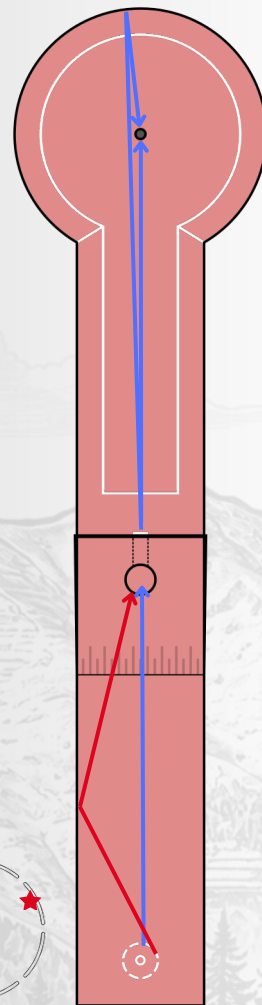

Variante 2:

Wagner 48 Normstempel - KL

Beck&Meth H2 - KL