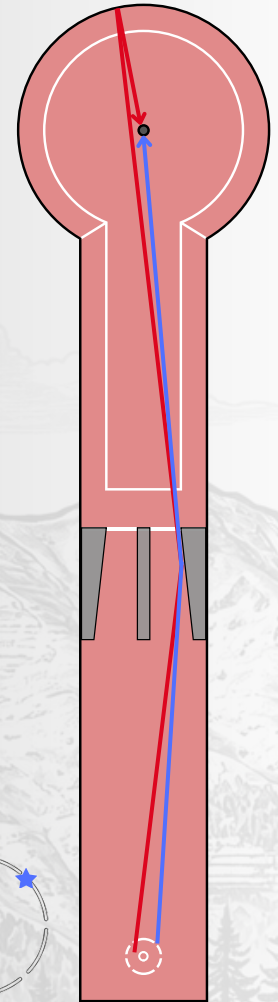

Bahn 1

Variante 1:

mg Turbo 3

R. Turbo 4

3D 803 - KR

Variante 2:

3D 55 J. Sterngolf Zirl - KL

Beck&Meth H4 zf - KL

Bahn 2

Beck&Meth H4 zf - KL

3D 55 J. Sterngolf Zirl - KL

Nifo 2 - KL

3D 263 - KL

Bahn 3

Variante 1:

Beck&Meth H4 zf - KL

3D 55 J. Sterngolf Zirl - KL

Nifo 2 - KL

Variante 2 - schnell mit Rücklauf:

3D 60 J. MGC Nordkette - KL

Reisinger 200 - KR

Bahn 4

mg Kleiner Luxembourger - KL

R. 55. Int Mundeschäfer 2024

migo M 40

migo M 60

Bahn 8

Variante 1:

Maier Classic 3 - KL

3D 463 - KL

**Steinball Klicker
Glas schwer**

Variante 2: