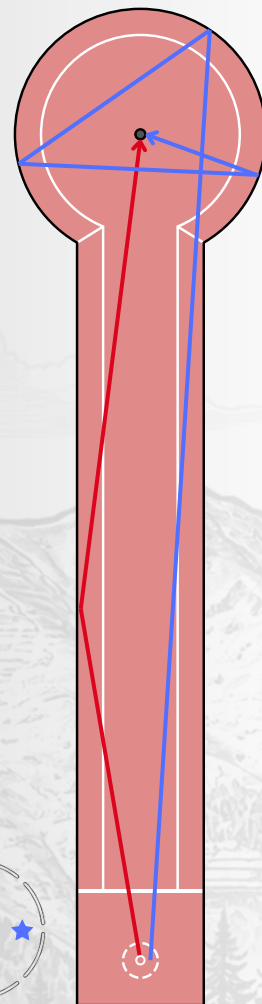

Bahn 1

Variante 1:

mg Turbo 3

R. Turbo 4

3D 803 - KR

Variante 2:

3D 55 J. Sterngolf Zirl - KL

Beck&Meth H4 zf - KL

Bahn 2

Beck&Meth H4 zf - KL

3D 55 J. Sterngolf Zirl - KL

Nifo 2 - KL

3D 263 - KL

Bahn 3

Variante 1:

Beck&Meth H4 zf - KL

3D 55 J. Sterngolf Zirl - KL

Nifo 2 - KL

Variante 2 - schnell mit Rücklauf:

3D 60 J. MGC Nordkette - KL

Reisinger 200 - KR

Bahn 4

mg Kleiner Luxembourger - KL

R. 55. Int Mundeschäfer 2024