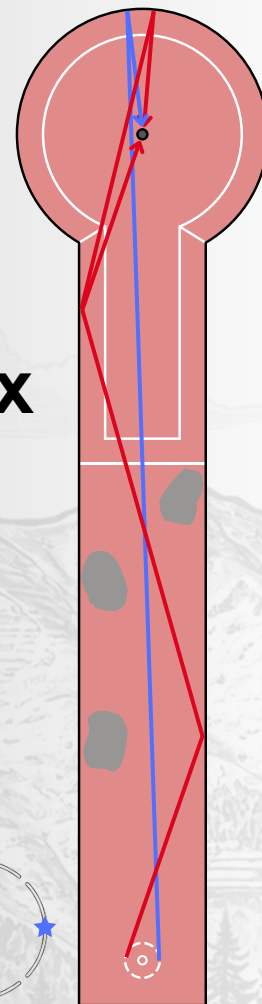

Bahn 1

Variante 1:

mg Turbo 3

R. Turbo 4

3D 803 - KR

Variante 2:

3D 55 J. Sterngolf Zirl - KL

Beck&Meth H4 zf - KL

Bahn 2

Beck&Meth H4 zf - KL

3D 55 J. Sterngolf Zirl - KL

Nifo 2 - KL

3D 263 - KL

Bahn 3

Variante 1:

Beck&Meth H4 zf - KL

R. Turbo 4

60 J. Sterngolf Kleißl

mg 21 - KL

Maier Classic 6 - KL

Bahn 12

Variante 1:

Leo Zwergerl 2014 - KX

18. Grenzcup 2023 - KL

Rav. 381 - KX

Variante 2:

Leo Zwirgerl 2014 - KL/KX

2F 513 - KX

Grenzcup 2012 - KR

Bahn 14

mg A3 - GL

mg EM 1990 Luxembourg - GL